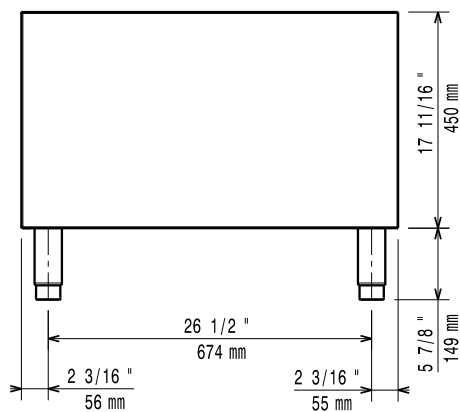

Viktig information

Yttermått, bredd 391155 (E9BANL0000)	1200 mm
Yttermått, djup	785 mm
Yttermått, höjd	600 mm
Nettovikt:	45 kg